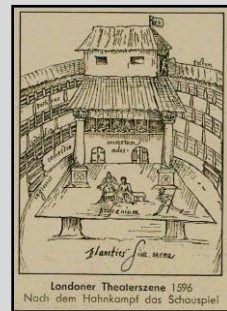

Figurentheater Seiler Hannover
www.figurentheater-seiler.de

Premiere am 04.11.2011 um 20.00 Uhr

Shakespeare in Eile

Theater mit Figuren für Erwachsene

Regie: Regina Wagner/Theater auf der Zitadelle, Berlin
Spiel: Gerhard Seiler/Figurentheater Seiler Hannover
Gefördert von der Stadt Hannover/Kulturbüro,
der Region Hannover und der Stiftung Niedersachsen

London 1600. Der Star des Globetheaters ist der geniale William Shakespeare. In England regiert Elizabeth I, hochgebildet und theaterbegeistert – eine ungeduldige Lady mit wenig Zeit und vielen Liebhabern. Einer dieser Herren hat eine grandiose Idee: Er schenkt ihr eine üppige Sahnetorte in Form des Theaters. Elizabeth, fordert ihn heraus: „Nun, Mylord, so spielt mir doch in diesem süßen Theaterchen meinen Shakespeare - aber in Eile!“ Der Lord hat vorgesorgt. Die Torte öffnet sich und mit bizarren Marionetten zeigt er eine Performance feinsten englischer Art: Es wird gemordet, geliebt, gelacht, geweint – Sein oder Nichtsein, das ist hier die Frage! Zu sehen im: